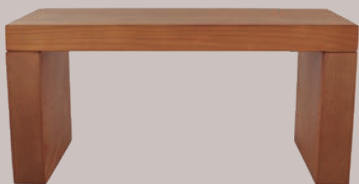

MEDLEY 27024520*

Podium 40 Madeira

Podium 40 Wood

Podium 40 Madera

Pódium 40 Bois

△ 1025 gr A 200 mm

C 400 mm L 180 mm

△ 2 ¼ lbs H 7 7/8" L 15 ¾" W 7"