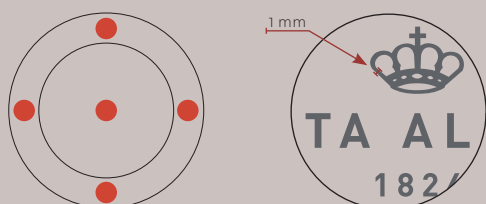

LOGOS

O logótipo poderá ser aplicado em qualquer parte do prato - incluindo no centro, devendo, no entanto, ter sempre a validação da equipa de desenvolvimento.

Espessura da filagem para logótipos positivos e negativos - mínimo: 1 mm.

Espaçamento entre traços, por exemplo, em tipos de letra: mínimo 1mm

The logo can be applied anywhere on the plate, including in the middle, but it must always be approved by the development team.

Line thickness for positive and negative logos - minimum: 1 mm.

Spacing between strokes, e.g., in fonts: minimum 1 mm

El logotipo puede aplicarse en cualquier parte del plato, incluso el centro.

No obstante, requerirá el visto bueno del equipo de desarrollo.

Grosor del contorno para logotipos positivos y negativos - mínimo: 1 mm.

Espaciado entre trazos, por ejemplo, en fuentes: mínimo 1 mm

Le logo peut être placé n'importe où sur l'assiette, y compris au centre, sous réserve de validation par l'équipe de développement.

Épaisseur du filet pour les logos positifs et négatifs - minimum : 1 mm.

Espacement entre les traits, par exemple dans les différentes polices : minimum 1 mm