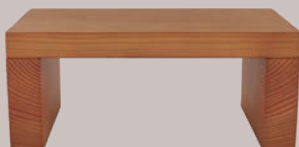

MEDLEY 27024524*

Podium 36 Madeira

Podium 36 Wood

Podium 36 Madera

Pódium 36 Bois

△ 385 gr A 30 mm

C 360 mm L 150 mm

△ 9/16 lbs H 1 1/8" L 14 1/8" W 6"