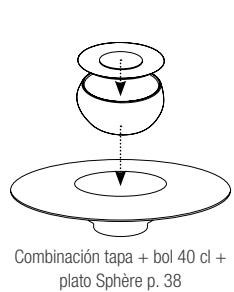

**FUENTE RECTANGULAR
RECTANGULAR PLATE**

Black Moon - Slate Black Moon

652424 4
30 x 13,5 cm - H 1,5 cm
26,55€

**FUENTE RECTANGULAR
RECTANGULAR PLATE**

Cosmos Platinium - Slate Cosmos Platinium

652421 4
30 x 13,5 cm - H 1,5 cm
34,32€