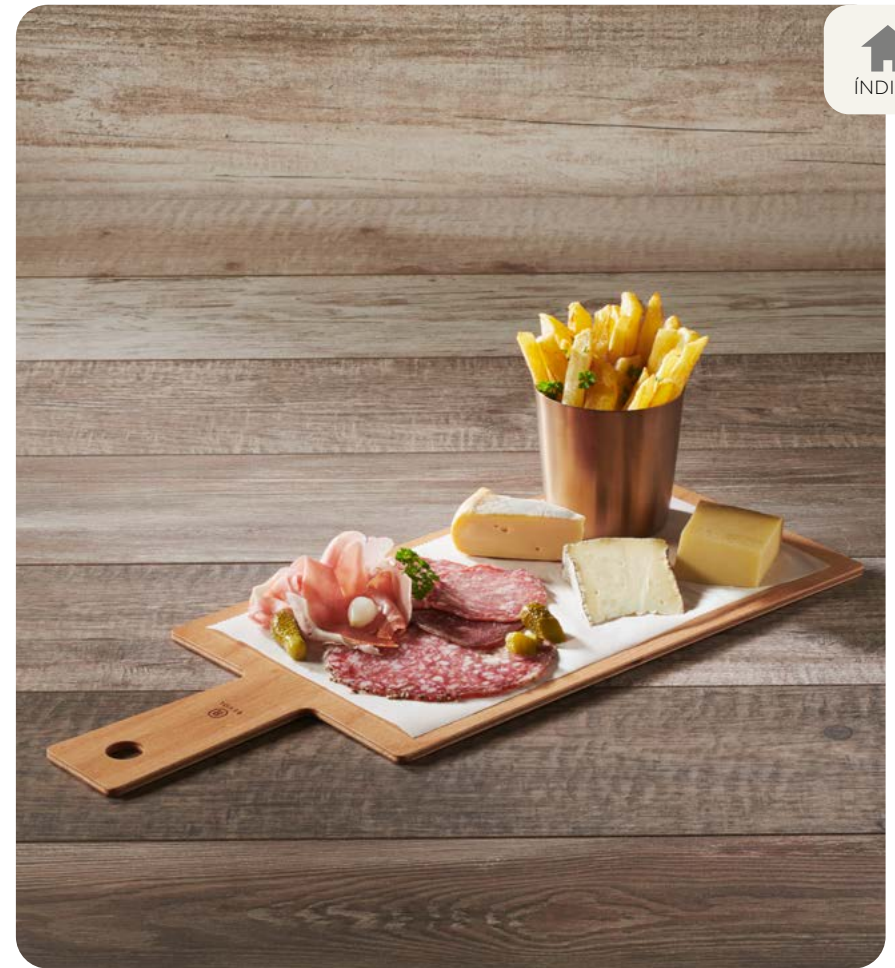

Negro + Tapa Cristal - Glass

649882 1
Ø 16,4 cm - H 10,7 cm - 80 cl
59,29€

Detalle pomo tapa

INSPIRED, BY REVOL

COLECCIÓN

NUEVO

ALZA REDONDA S
ROUND RISER S

Metal negro mate - Black Metal