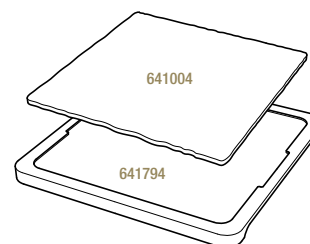

BANDEJA RED. STEAK (BORDE)
ROUND STEAK

Negro efecto pizarra - Matt Slate Style

647911 2
Ø 30 cm
25,69€

BANDEJA BAMBÚ STEAK REDONDA
TRAY

Madera Bambú - Bamboo

649164 2
Ø 34 cm
34,13€

PLATO OVALADO
OVAL PLATE

Negro efecto pizarra - Matt Slate Style

654185 4
35 x 22,9 cm
30,92€

BANDEJA PARA PLATO OVALADO
TRAY FOR OVAL

Negro efecto pizarra - Bamboo

654186 4
36,5 x 25 cm
41,25€

PLATO CUADRADO
SQUARE PLATE

Negro efecto pizarra - Matt Slate Style

642499 6
15 x 15 cm
14,65€

641007 6
20 x 20 cm
16,13€

641004 6
25 x 25 cm
21,96€

641913 3
30 x 30 cm
35,57€

BANDEJA BAMBÚ 1 HUECO
LINER TRAY

Madera Bambú - Bamboo

645196 6
37 x 24 cm - Hueco Ø 5 cm
25,48€

BANDEJA BAMBÚ CUADRADA
LINER TRAY

Madera Bambú - Bamboo

641794 6
29,2 x 29,2 cm
28,29€