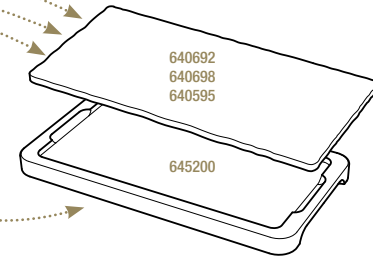

640692

640698

640595

645200