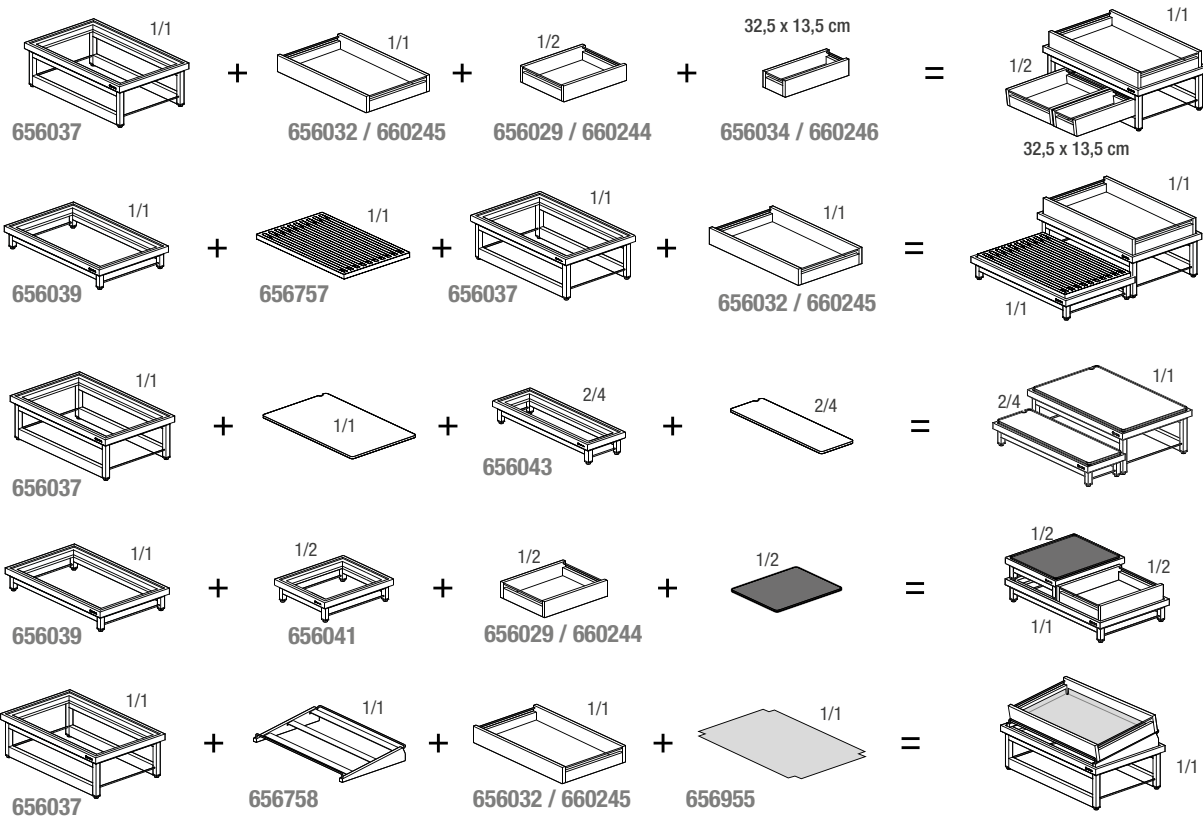

PRESENTACIONES NEUTRO

Posibles configuraciones con ALZADORES G/N

LEYENDA COLORES MEALPLAK

NACRYL (BASE ACRÍLICA)

NUEVO

NUEVO