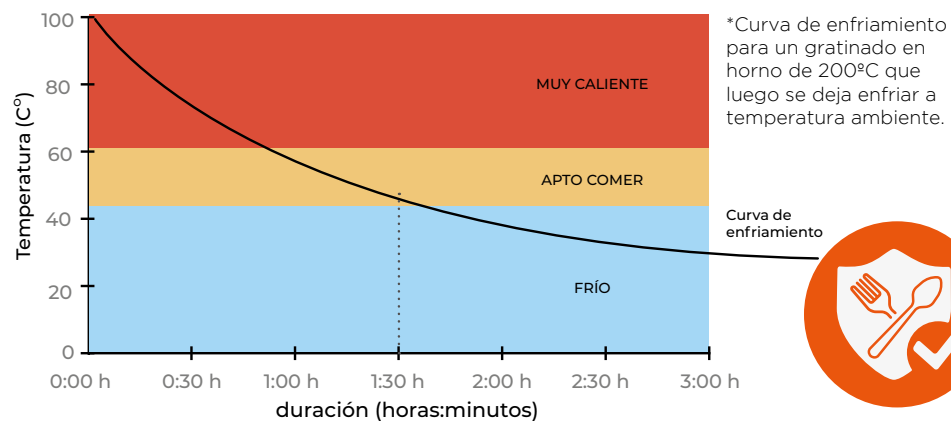

AUMENTA LA SEGURIDAD EN TU BUFFET Y AHORRA COSTE ENERGÉTICO

La comida de tu buffet permanecerá en perfectas condiciones para su consumo hasta 1 hora y 30 minutos.