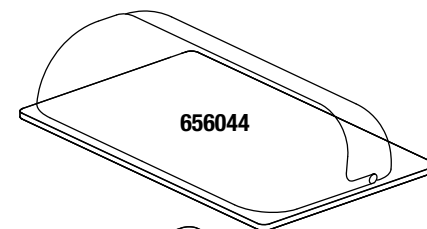

GASTRO'HÔTEL Y ALEXANDRIE COLECCIÓN

CUBETA GN 2/4
GASTRO'HOTEL DISH

Blanco - White

616344 2
53 x 16,2 cm - H 6,5 cm - 2,9L
61,92€

ESTACIÓN FRÍA MÓVIL GASTRONORM MOBILE GASTRONORM CHILLING STATION

656044

005796