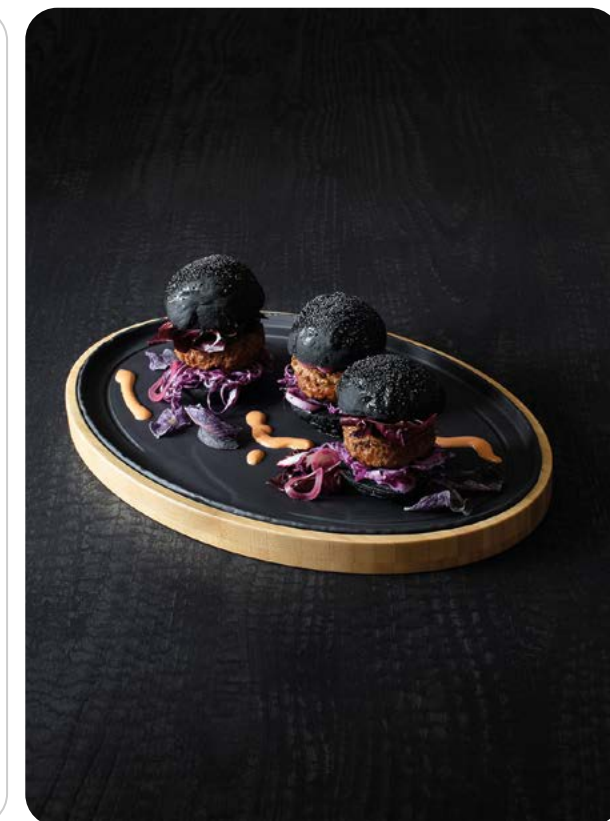

BANDEJA RED. STEAK (BORDE)
ROUND STEAK

Negro efecto pizarra - Matt Slate Style

647911 2
Ø 30 cm
25,69€

BANDEJA BAMBÚ STEAK REDONDA
TRAY

Madera Bambú - Bamboo

649164 2
Ø 34 cm
34,13€

PLATO OVALADO
OVAL PLATE

Negro efecto pizarra - Matt Slate Style

654185 4
35 x 22,9 cm
30,92€

BANDEJA PARA PLATO OVALADO
TRAY FOR OVAL

Negro efecto pizarra - Bamboo

654186 4
36,5 x 25 cm
41,25€

PLATO CUADRADO
SQUARE PLATE

Negro efecto pizarra - Matt Slate Style

642499 6
15 x 15 cm
14,65€

641007 6
20 x 20 cm
16,13€

641004 6
25 x 25 cm
21,96€

641913 3
30 x 30 cm
35,57€

BANDEJA BAMBÚ 1 HUECO
LINER TRAY

Madera Bambú - Bamboo

645196 6
37 x 24 cm - Hueco Ø 5 cm
25,48€

BANDEJA BAMBÚ CUADRADA
LINER TRAY

Madera Bambú - Bamboo

641794 6
29,2 x 29,2 cm
28,29€