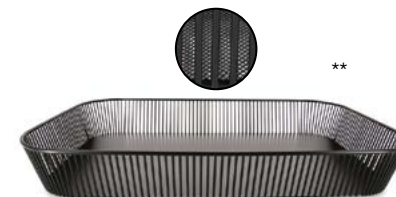

CESTA RECT. GN 1/1 METAL NEGRA
WIRE BASKET RECT. GASTRO

Metal Negro Mate - Black Metal

650501 1
53 x 32,5 x 6,5 cm
101,27€