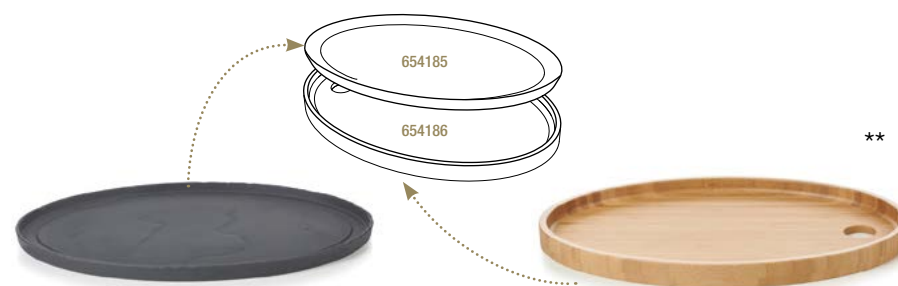

PLATO OVALADO
OVAL PLATE

Negro efecto pizarra - Matt Slate Style

654185 4
35 x 22,9 cm
30,92€

BANDEJA PARA PLATO OVALADO
TRAY FOR OVAL

Negro efecto pizarra - Bamboo

654186 4
36,5 x 25 cm
41,25€

PLATO CUADRADO
SQUARE PLATE

Negro efecto pizarra - Matt Slate Style

642499 6
15 x 15 cm
14,65€

641007 6
20 x 20 cm
16,13€

641004 6
25 x 25 cm
21,96€

641913 3
30 x 30 cm
35,57€