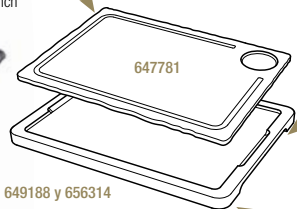

Madera Bambú - Bamboo

641794 6
29,2 x 29,2 cm
28,29€

BANDEJA BAMBÚ STEAK RECT.
 LINER TRAY

Madera Bambú - Bamboo

649188 3
 37,5 x 28 cm
29,22€

**

ø 5,5 cm - ø 2 ¼ inch

647781