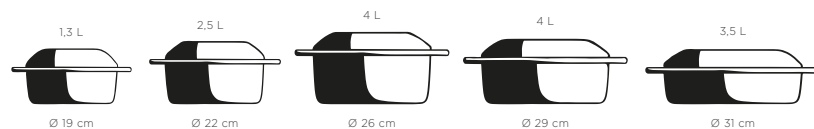

Solo disponible **sin inducción**