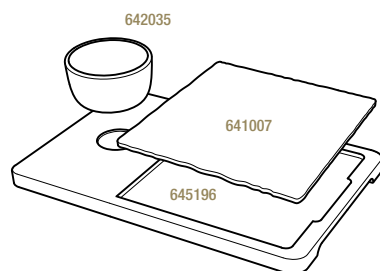

641007 6
20 x 20 cm
16,13€

641004 6
25 x 25 cm
21,96€

641913 3
30 x 30 cm
35,57€

BANDEJA BAMBÚ 1 HUECO
LINER TRAY

Madera Bambú - Bamboo

645196 6
37 x 24 cm - Hueco Ø 5 cm
25,48€

BANDEJA BAMBÚ CUADRADA
LINER TRAY