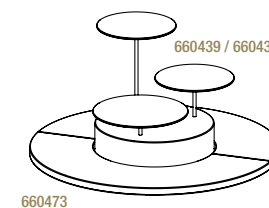

BLOQUE REDONDO
BRICKS ROUND

Blanco - Nacryl White

411676 2
Ø 15 cm - H 4 cm
64,18€