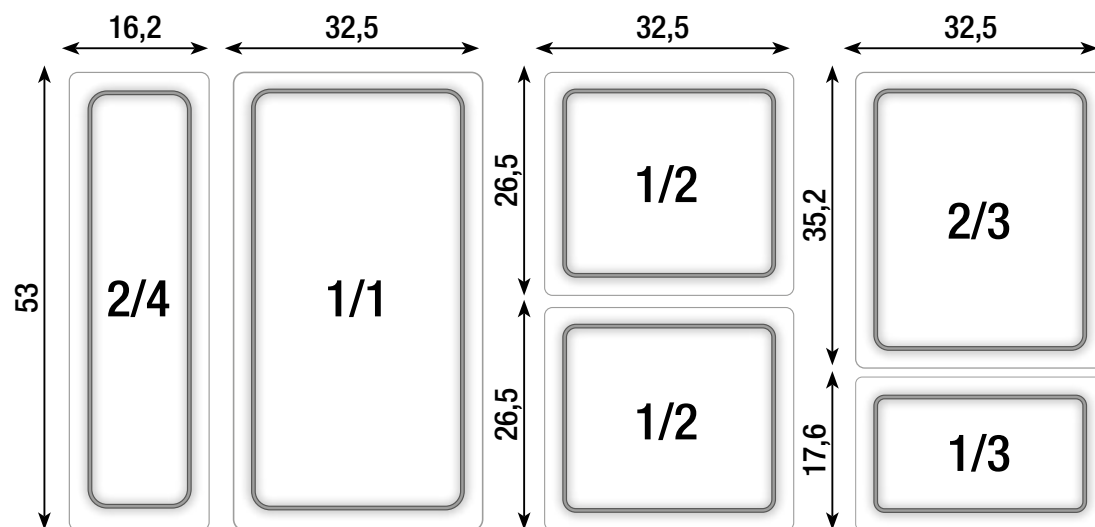

ÚNICAS EN RETENCIÓN DE TEMPERATURA

Evitamos roturas gracias a nuestro sistema inteligente de apilado, ahorrando así costes de reposición.

COCINA O REGENERA EN HORNO
(desde -20°C hasta los 300°C con alimento)

En un buffet lo más importante es la retención de temperatura. Nuestro gran espesor mantiene la inercia térmica, incluso sin fuente de calor, durante más tiempo.