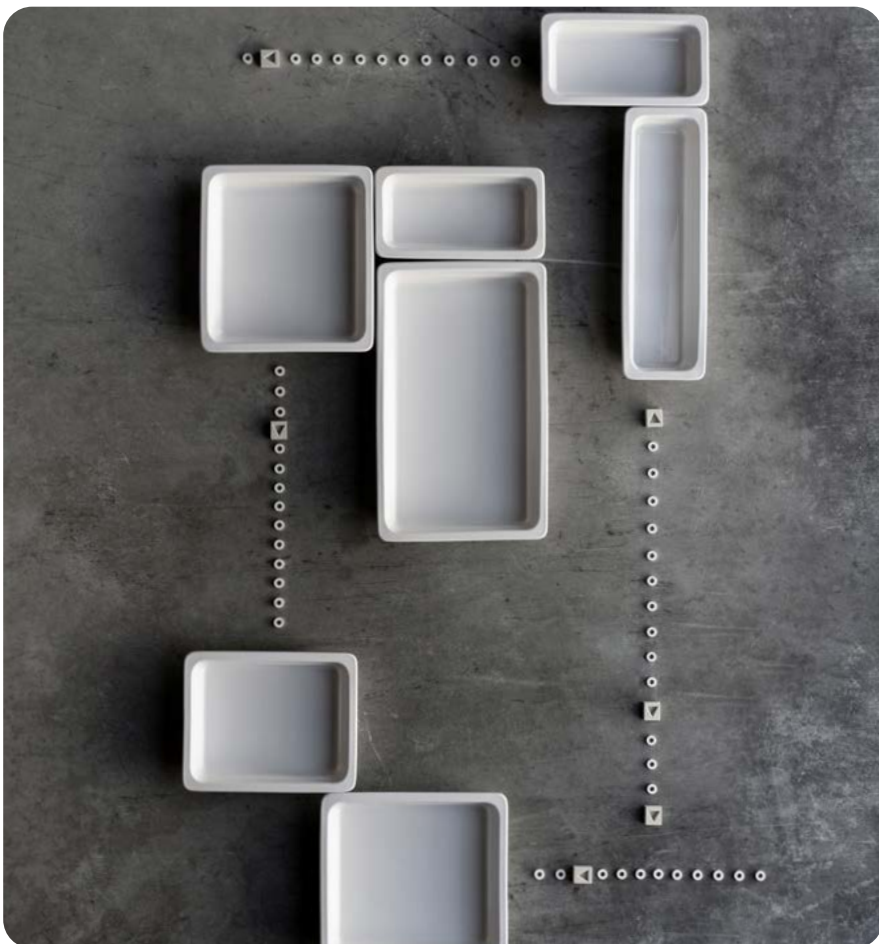

CAZUELA REDONDA
INDIVIDUAL ROUND DISH

Blanco - White

618412 4
Ø 12 cm - H 5 cm - 29 cl
14,44€

LA MEJOR TECNOLOGÍA PARA TU BUFFET

LA MEJOR PORCELANA
REFRACTARIA PARA COCINAR Y
PRESENTAR PRODUCTO

AUMENTA LA SEGURIDAD EN TU BUFFET Y AHORRA COSTE ENERGÉTICO