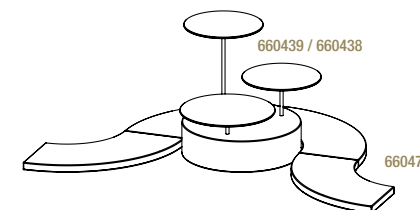

BLOQUE REDONDO
BRICKS ROUND

Blanco - Nacryl White

411676 2
Ø 15 cm - H 4 cm
64,18€