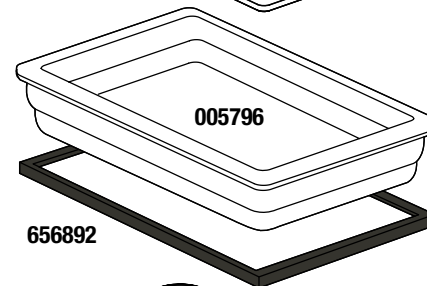

GASTRO'HÔTEL Y ALEXANDRIE COLECCIÓN

CUBETA GN 2/4
GASTRO'HOTEL DISH

Blanco - White

616344 2
53 x 16,2 cm - H 6,5 cm - 2,9L
61,92€

ESTACIÓN FRÍA MÓVIL GASTRONORM MOBILE GASTRONORM CHILLING STATION

656044

005796