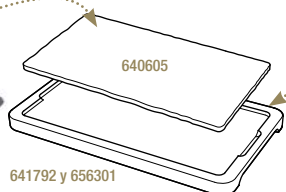

641792 y 656301