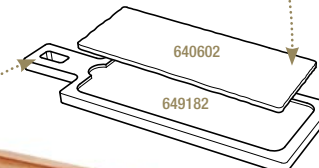

640602

649182