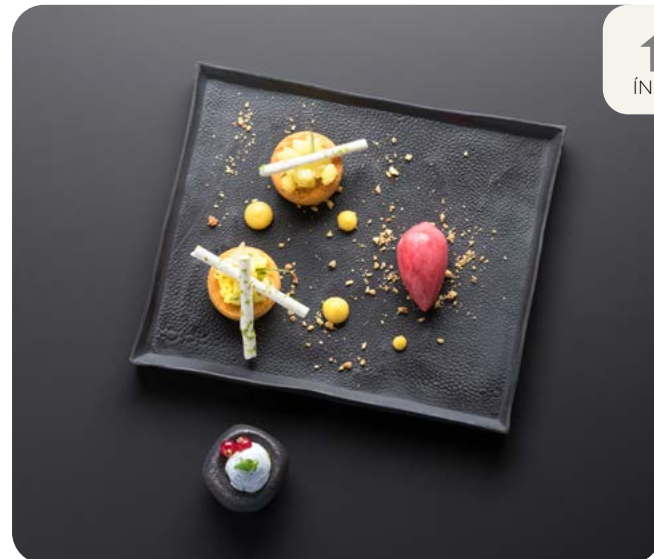

**FUENTE RECTANGULAR
RECTANGULAR PLATE**

Black Moon - Slate Black Moon

652424 4
30 x 13,5 cm - H 1,5 cm
26,55€

**FUENTE RECTANGULAR
RECTANGULAR PLATE**

Cosmos Platinium - Slate Cosmos Platinium

652421 4
30 x 13,5 cm - H 1,5 cm
34,32€