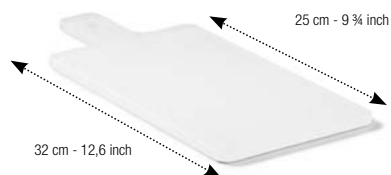

Blanco - Nacryl White

411274  4
12,5 x 8,5 x 2 cm
28,39€

TABLA RECTANGULAR
TAPAS BOARD

Blanco - Nacryl White

411540  6
32 x 14 cm - H 1 cm
42,68€

Hueco 20 x 5 cm
Indents 7 3/4 x 2"

TABLA DEGUSTACIÓN
TASTING BOARD