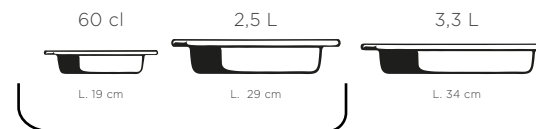

660131 **NUEVO** 1
Ø 19 cm - H. 11 cm - 1,3 L (con tapa)
149,40€

660136 **NUEVO** 1
Ø 22 cm - H. 12,9 cm - 2,5 L (con tapa)
162,54€

660140 **NUEVO** 1
Ø 26 cm - H. 15,2 cm - 4 L (con tapa)
175,79€

Solo disponible **sin inducción**