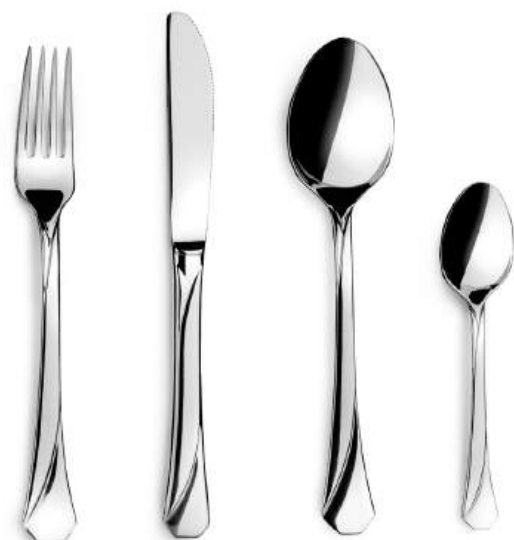

- **Cuchara mesa**
  Cuillère table · Table spoon
- **Tenedor mesa**
  Fourchette table · Fourchette table
- **Cuchillo mesa**
  Couteau table · Table knife
- **Cuchara café**
  Cuillère à café · Tea spoon
- **Tenedor Lunch**
  Fourchette à gâteau · Cake fork
- **Cuchillo lunch**
  Couteau à gâteau · Fruit knife
- **Pala pescado**
  Couteau poisson · Fish knife
- **Tenedor pescado**
  Fourchette poisson · Fish fork
- **Cuchara moka**
  Cuillère moka · Moka spoon
- **Cazo servir**
  Louche à servir · Serving ladle
- **Cucharón servir**
  Cuillère à servir · Serving spoon
- **Tenedor servir**
  Fourchette à servir · Serving fork
- **Pala tarta**
  Pelle tarte · Cake server
- **Cacillo azúcar**
  Cuillère sucre · Sugar ladle

Ref	€	L (mm)	e (mm)
11072001	2,27	201	2,5
11072002	2,27	199	2,5
11072003	3,24	214	7,2
11072007	1,33	144	1,5
11072008	1,33	146	2,0
11072009	2,89	182	6,8
11072010	2,47	199	2,2
11072011	2,47	179	2,2
11072012	1,13	115	1,5
11072015	11,35	300	2,5
11072016	7,16	252	2,5
11072017	7,16	252	2,5
11072021	8,19	246	2,5
11072022	6,06	139	2,0