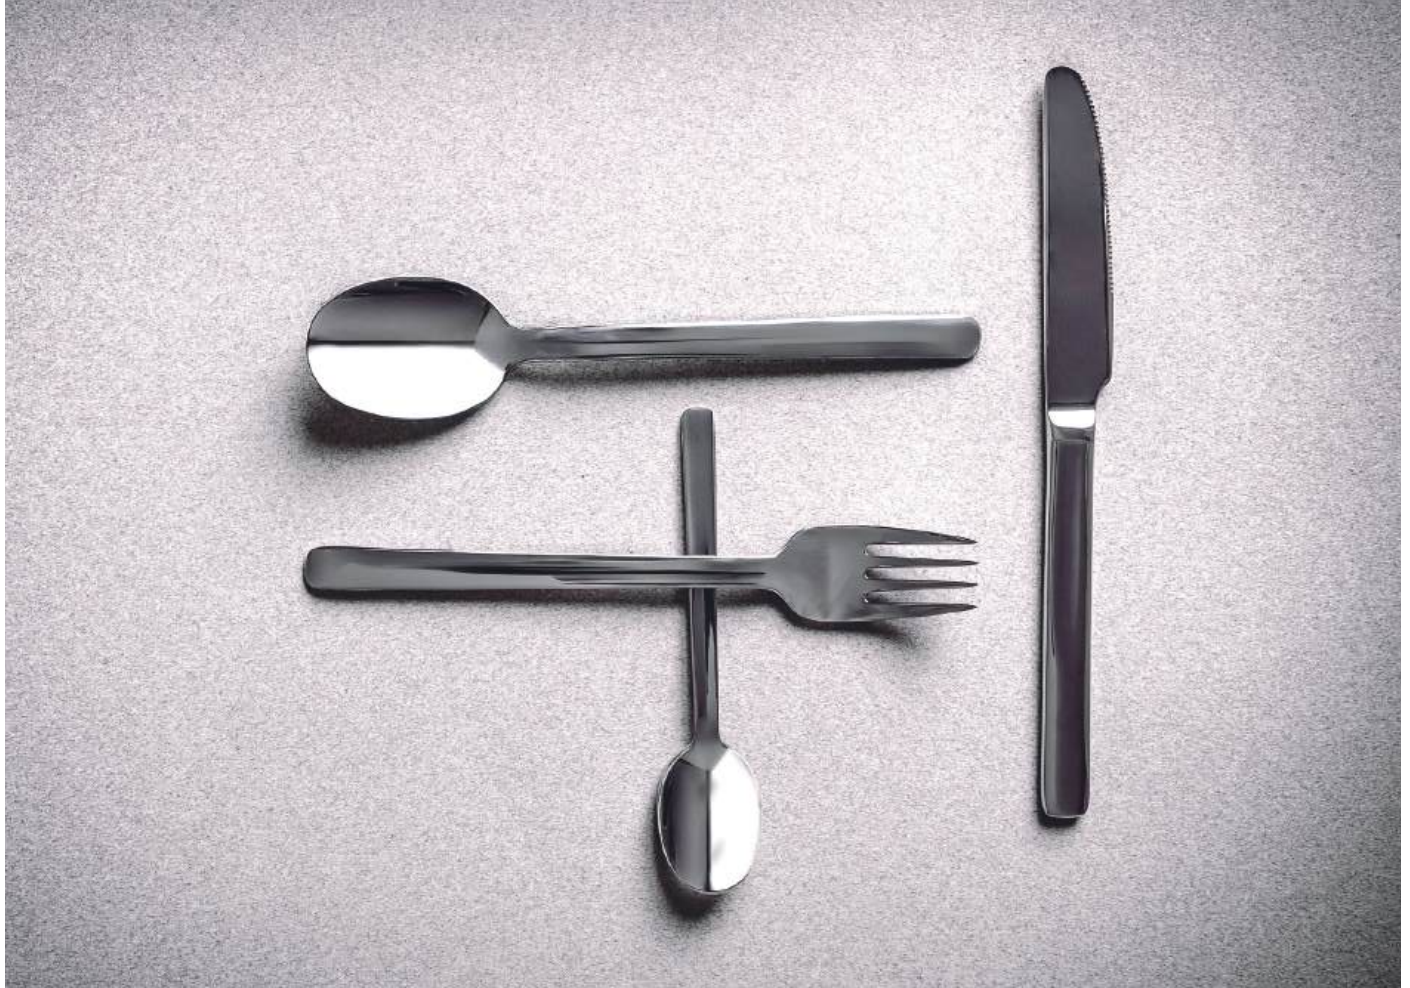

Rich in detail, with a baroque spirit.
It speaks of luxury and tradition.
It is an invitation to splendour.

	Ref	€	L (mm)	e (mm)
 Cuchara mesa Cuillère table · Table spoon	11084001	2,42	207	2,5
 Tenedor mesa Fourchette table · Fourchette table	11084002	2,42	206	2,5
 Cuchillo mesa Couteau table · Table knife	11084003	3,72	225	7,5
 Cuchara postre Cuillère à dessert · Dessert spoon	11084004	2,30	185	2,2
 Tenedor postre Fourchette à dessert · Dessert fork	11084005	2,30	184	2,2
 Cuchillo postre Couteau à dessert · Dessert knife	11084006	3,56	202	7,0
 Cuchara café Cuillère à café · Tea spoon	11084007	1,59	151	2,0
 Tenedor Lunch Fourchette à gâteau · Cake fork	11084008	1,59	153	2,0
 Cuchillo lunch Couteau à gâteau · Fruit knife	11084009	3,25	187	7,0
 Pala pescado Couteau poisson · Fish knife	11084010	2,47	208	2,2
 Tenedor pescado Fourchette poisson · Fish fork	11084011	2,47	184	2,2
 Cuchara moka Cuillère moka · Moka spoon	11084012	1,25	118	1,5
 Cucharita refresco Cuillère mazagran · Tall drink spoon	11084014	2,42	203	2,2
 Cazo servir Louche à servir · Serving ladle	11084015	11,64	300	2,5
 Cucharón servir Cuillère à servir · Serving spoon	11084016	7,32	256	2,5
 Tenedor servir Fourchette à servir · Serving fork	11084017	7,32	256	2,5
 Pala huevo Scoop à œufs · Egg spatula	11084020	8,35	221	2,5
 Pala tarta Pelle tarte · Cake server	11084021	8,35	247	2,5
 Cacillo azúcar Cuillère sucre · Sugar ladle	11084022	6,22	144	2,0
 Cacillo salsa Cuillère sauce · Sauce ladle	11084023	8,20	190	2,5
 Pala servir pescado Pelle à poisson · Fish serving spoon	11084024	7,58	250	2,5
 Tenedor servir pescado Fourchette à Servir · Serving fork	11084025	7,58	225	2,5
 Cuchillo carne Couteau steak · Steak knife	11084043	3,81	226	7,5