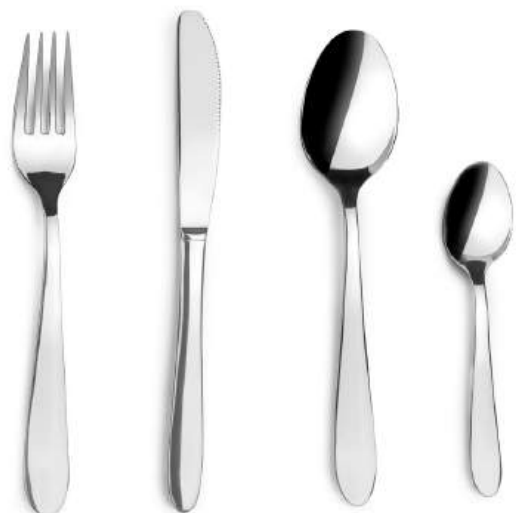

Ref	€	L (mm)	e (mm)
Cuchara mesa Cuillère table - Table spoon	11010001	1,03	196	2,0
Tenedor mesa Fourchette table - Fourchette table	11010002	1,03	196	2,0
Cuchillo mesa Couteau table - Table knife	11010003	1,94	207	6,0
Cuchara café Cuillère à café - Tea spoon	11010007	0,53	141	1,2
Tenedor Lunch Fourchette à gâteau - Cake fork	11010008	0,53	150	1,5
Cuchillo lunch Couteau à gâteau - Fruit knife	11010009	1,88	207	5,9
Cuchara moka Cuillère moka - Moka spoon	11010012	0,46	114	1,2
Cazo servir Louche à servir - Serving ladle	11010015	7,32	298	2,5
Cucharón servir Cuillère à servir - Serving spoon	11010016	4,77	252	2,5
Tenedor servir Fourchette à servir - Serving fork	11010017	4,77	251	2,5