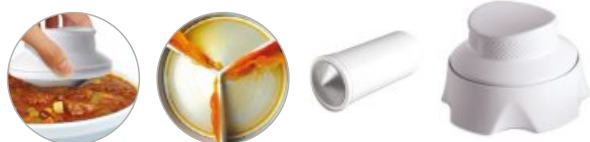

- **Plástico**
- **Metálico**
- **Sistema patentado que captura el exceso de grasa de las comidas de forma eficaz**
- **Incluye eliminador mini**
- Plastic
- Metallic
- Patented system that effectively soaks up the excess fat from food
- Includes mini eliminator

ref.	Ø (cm)		€
776600	9	1/6/24	13,32