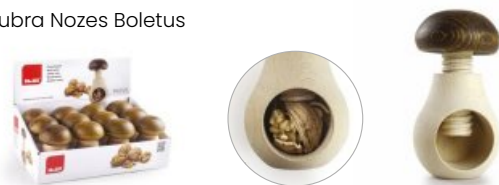

DESIGN

ref.	∅ (cm)	H (cm)		€
682510	7	10,3	9/18	11,28

Cascanueces de Madera Boletus

Nutcracker Boletus
Casse-Noix Boletus
Nussknacker Boletus
Quebra Nozes Boletus

- Madera de Haya
- Beech Wood

ref.	∅ (cm)	H (cm)		€
682500	6	10	12/24	11,91