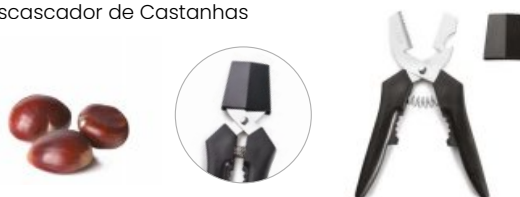

Desgranador para Granadas

Pomegranate Deseeder
Égreuseuse à Grenades
Granatapfel Entkerner
Descascador de Romã

- Plástico
- Plastic

ref.	Cms		€
797000	18	6/48	5,98

Pelador para Castañas

Chestnut Peeler
Éplucheur de Châtaignes
Maronenschäler
Descascador de Castanhas