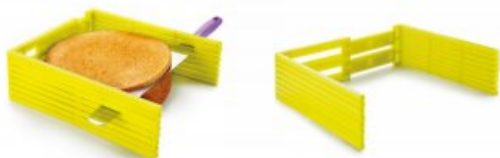

Rodillo Decorador Hex

Embossed Rolling Pin Hex
Rouleau à Pâtisserie Gravé Hex
Nudelholz mit Prägung Hex
Rolo de Decoração Hex

ref.	L (cm)	Ø (cm)		€
747953	39,5	5	6/12	14,96

Guía Cortabizcochos Plegable

Folding Cake Leveler
Guide Coupe-Gâteau Pliant
Tortenboden Schneidhilfe
Guia Corta Pão de Ló Dobrável