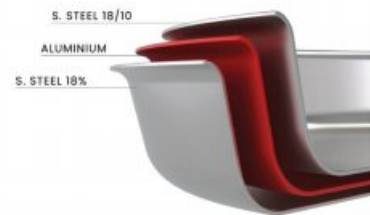

NEW

Crepiera

Pancake Pan
Poêle à Crêpes
Crêpe Pfanne
Crepiera

ref.	Ø (cm)	H (cm)	☞ (cm)	⊙ (cm)	📦	€
655626	26	2	22	±2	3/6	28,43

Rustidera - Plancha

Roast Pan - Grill
Plat à Rôtir - Grelhador
Bratreine - Grillpfanne
Tabuleiro - Grill

ref.	L (cm)	W (cm)	H (cm)	Lts	📦	€
655327	27	17	4,0	1,5	2/6	59,05
655334	34	26	4,5	2,5	2/6	76,98

Triply Natural.

ACERO INOXIDABLE. ALUMINIO
 STAINLESS STEEL. ALUMINIUM
 ACIER INOXYDABLE. ALUMINIUM
 ROSTFREIER STAHL. ALUMINIUM
 AÇO INOXIDÁVEL. ALUMÍNIO