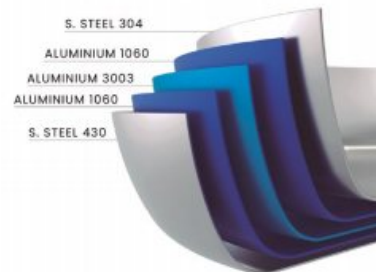

- **Material 5 Capas**
- **Lámina central de aluminio 3003 de alta calidad**
- **Sin recubrimiento antiadherente (NO PTFE)**
- **Máxima eficiencia energética**
- **Distribución de calor rápida y uniforme**
- **Control preciso y retención**
- **Robustez y estabilidad**
- **Mango de Acero Inoxidable remachado**

- 5Ply Material
- High-quality 3003 aluminium core ply
- Non-stick coating free (PTFE FREE)
- Maximum Energy Efficiency
- Fast and uniform heat distribution
- Precise control and retention
- Robustness and stability
- Riveted Stainless Steel Handle

Sartén

Frying Pan
Poêle
Bratpfanne
Frigideira

Con Asa / With Handle

ref.	Ø (cm)	H (cm)	☞ (cm)	⊙ (cm)	📦	€
655018	18	4,3	14,5	±2	3/6	24,13
655020	20	4,5	16	±2	3/6	26,82
655022	22	4,8	18	±2	3/6	28,06
655024	24	5,0	19,5	±2	3/6	31,12
655026	26	5,3	21	±2	3/6	33,19
655028	28	5,4	23	±2	3/6	37,15
NEW 655030	30	5,5	24,5	±2	3/6	42,02
NEW 655032	32	5,6	26,5	±2	2/6	50,80