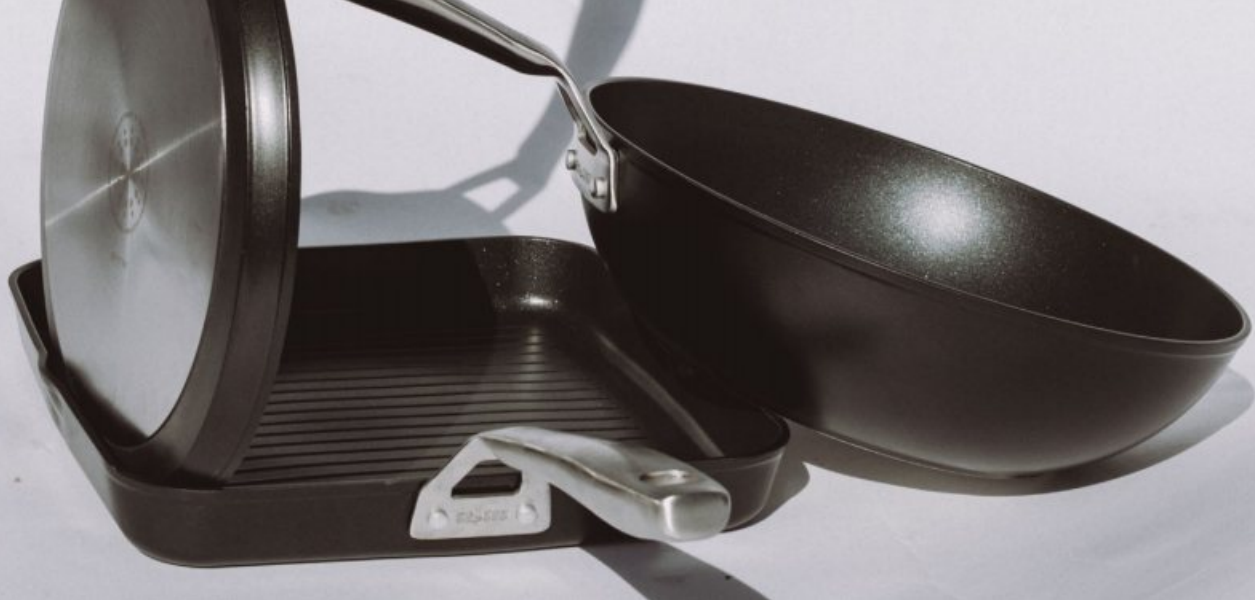

Titan.

ALUMINIO FUNDIDO
CAST ALUMINUM
FONTE D'ALUMINIUM
ALUMINIUMGUSS
ALUMÍNIO FUNDIDO

- Fondo Inducción
- Máxima Eficiencia Energética
- Mango de Acero Inoxidable

- Full Induction
- Maximum Energy Efficiency
- Stainless Steel Handle

Sartén

Frying Pan
Poêle
Bratpfanne
Frigideira

ref.	Ø (cm)	H (cm)	☞ (cm)	⊙ (cm)	📦	€
465018	18	4,8	12,7	±2	3/6	34,87
465020	20	5,3	14,4	±2	3/6	37,66
465022	22	5,4	16,1	±2	3/6	41,22
465024	24	5,5	18,0	±2	3/6	44,98
465026	26	6,0	19,5	±2	3/6	47,73
465028	28	6,0	21,1	±2	3/6	51,07
465030	30	6,7	22,7	±2	3/6	54,44
465032	32	6,5	23,5	±2	2/4	61,18

Wok

Wok
Wok
Wok
Wok

- Inducción Total
- Máxima Eficiencia Energética
- Mango de Acero Inoxidable
- Full Induction
- Maximum Energy Efficiency
- Stainless Steel Handle

ref.	Ø (cm)	H (cm)	☞ (cm)	⊙ (cm)	📦	€
465330	30	9	19	±2	2/4	53,43

Grill Ondulado con Mango

Grill with Handle
Grill avec Manche
Grillpfanne mit Stiel
Grelhador com Cabo

ref.	L (cm)	W (cm)	H (cm)	📦	€
465128	28	28	4	4	53,43

Crepiera

Pancake Pan
Poêle à Crêpes
Crêpe Pfanne
Crepeira

ref.	Ø (cm)	H (cm)	☞ (cm)	⊙ (cm)	📦	€
465222	22	2	18,1	±2	3/6	34,83
465226	26	2	22,0	±2	3/6	43,01