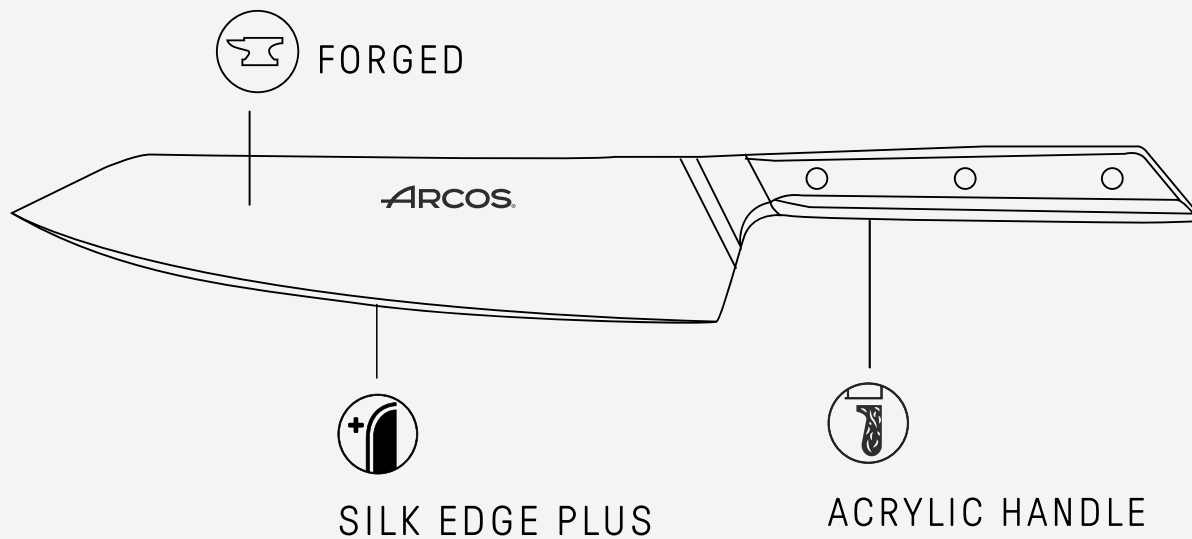

Forjado

Forged · Forgé · Forgiato · Forjado.

Acero Inoxidable Forjado NITRUM®

NITRUM® Forged Stainless Steel · Acier Inoxydable Forgé NITRUM® · Acciaio Inossidabile Forgiato NITRUM® · Aço Inoxidável Forjado NITRUM®.

Media Virola

Curved Bolster · Mitre Biseautée · Mezzo Nodo Forgiato Meia Virola.

Filo Seda Plus

Silk Edge Plus · Slik Edge Plus · Filo Seta Plus · Fio Seda Plus.

Recazo redondeado

Rounded Back · Dos de Lame Adouci · Costola Arrotondata Dorso Arredondado.

Mango Acrílico (PMMA)

Acrylic Handle (PMMA) · Manche en Acrylique (PMMA) · Manico In Acrilico (PMMA) · Mango Acrilico (PMMA).

Remaches de Acero Inox

Stainless Steel Rivets · Rivets en Acier Inoxydable · Rivetti in Acciaio Inossidabile · Rebites de Aço Inoxidável.