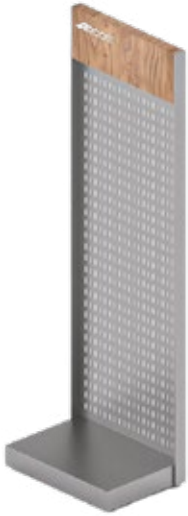

54236

170 x 55 x 38cm

Expositor Suelo (Metal y Madera)
Display (Metal and Wood)
Présentoir sol (Métal et Bois)
Esp. Da Terra (Metallo e Legno)
Exp. Solo (Metálico e Madeira)