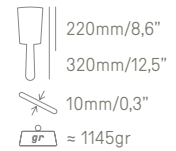

790800

Aplastador de Filetes // Meat tenderizer // Batte à Cotelette Batticarne // Amaciador Carne

	Caja	Box	Boîte	Scatola	Caixa
	Acero Inoxidable Polipropileno	Stainless Steel Polypropylene	Acier Inoxydable Polypropylène	Acciaio Inossidabile Polipropileno	Aço Inoxidável Polipropileno