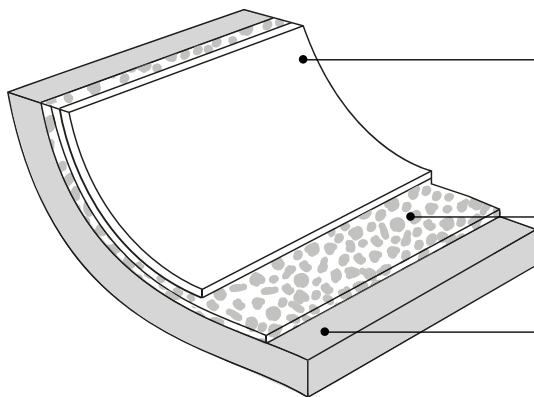

La serie Samoa Ironic combina tecnologia ceramica antiaderente, distribuziune uniforme del calore e resistencia eccezionale. Adatta a tutti i tipi di cucine e forni (fino a 220°C), offre una cottura salutare, risparmio energetico e facile pulizia, ideale per chi cerca prestazioni e versatilità in cucina.

A série Samoa Ironic combina tecnologia cerâmica antiaderente, distribuição uniforme de calor e resistência excepcional. Adequada para todos os tipos de fogões e forno (até 220°C), oferece cozimento saudável, economia de energia e fácil limpeza ideal para quem busca desempenho e versatilidade na cozinha.

Recubrimiento Antiadherente cerámico
Ceramic Non-Stick Coating
Revêtement Antiadhésif Céramique
Rivestimento Antiaderente Ceramico
Revestimento Antiaderente Cerâmico

Aluminio forjado
Forged Aluminium
Aluminium Forgé
Alluminio Forgiato
Alumínio Forjadot

Cocinas de Gas // Gas Cooktops
Cuisinières à Gaz // Cucine a Gas
Fogão a gás

Inducción // Induction
Induction // Induzione
Indução

Cocinas de Eléctricas // Electric Cooktops
Cuisinières Électriques
Cucine Elettriche // Fogões Elétricos

Cocinas de Cerámicas // Ceramic Cooktops
Cuisinières Céramiques
Cucine Ceramiche // Fogões Cerâmicos

Base de Inducción
Full Induction Base
Base à Induction Totale
Base a Induzione Totale
Base de Indução Total

Capa superior con una anti-adherencia premium cerámico
Top layer with a premium ceramic non-stick coating
Couche supérieure avec un revêtement antiadhésif céramique premium
Strato superiore con un rivestimento antiaderente ceramico premium
Camada superior com um revestimento antiaderente cerâmico premium

Capa primera altamente reforzada / Heavily reinforced primer
Première couche hautement renforcée / Primo strato altamente rinforzato / Primeira camada altamente reforçada

Base de aluminio forjado / Metal substrate
Base en aluminium forgé / Base in alluminio forgiato / Base de alumínio forjado

EXCELLENT RELEASE

SUPERIOR DURABILITY

MADE WITHOUT PFOA

MADE WITHOUT PFOS

REGULATORY COMPLIANT

SCRATCH RESISTANT

HEALTHFUL COOKING

EASY CLEAN