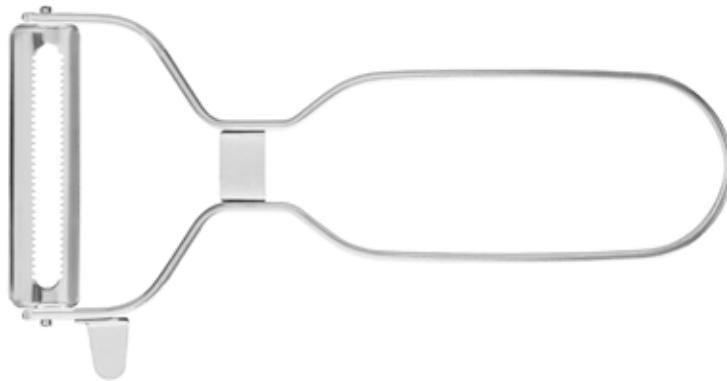

607100

55mm / 2,1"
130mm / 5,1"

Utensilio Pelador Tomate // Tomato
Peeler // Éplucheur Tomate
Pelapomodoro // Descascador
Tomate