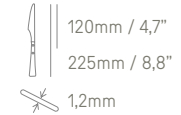

479400

Cuchillo Mesa (Microdentado)
Table Knife (Micro-Serrated)
Couteau Table (Microcranté)
Coltello Tavola (Microdentato)
Faca Mesa (Micro-Serrilhada)

 	Caja	Box	Boîte	Scatola	Caixa
	Acero Inoxidable 18/10 Madera Comprimida	Stainless Steel 18/10 Pack-Wood	Acier Inoxydable 18/10 Bois Compressé	Acciaio Inossidabile 18/10 Legno Compresso	Aço Inoxidável 18/10 Madeira Comprimida