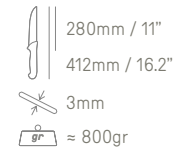

298300

Chuletera // Chop Cleaver
Couperet à Côtelette // Bistecca
Para Costoletas