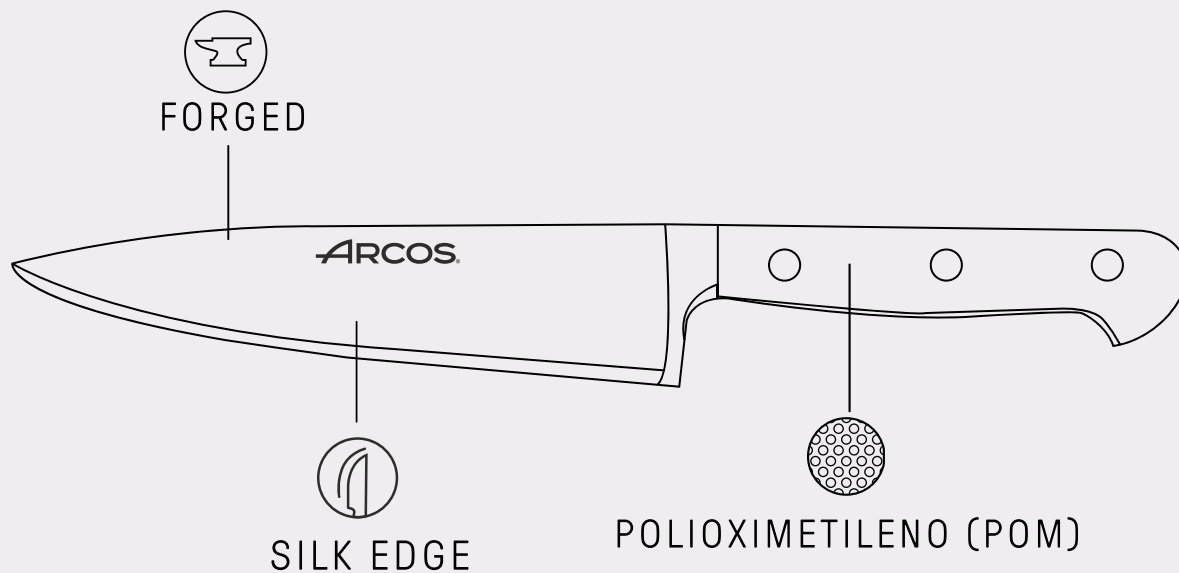

Forjado

Forged · Forgé · Forgiato · Forjado.

Acero Inoxidable Forjado NITRUM®

NITRUM® Forged Stainless Steel · Acier Inoxydable Forgé NITRUM® · Acciaio Inossidabile Forgiato NITRUM® · Aço Inoxidável Forjado NITRUM®.

Filo Seda

Silk Edge · Silk Edge · Filo Seta · Fio Seda.

Recazo redondeado

Rounded Back · Dos de Lame Adouci · Costola Arrotondata · Dorso Arredondado.

Plásticos Técnicos (POM)

Technical Plastics (POM) · Plastiques Techniques (POM) · Plastiche Tecniche (POM) · Plásticos Técnicos (POM).

Remaches de Acero Inox

Stainless Steel Rivets · Rivets en Acier Inoxydable · Rivetti in Acciaio Inossidabile · Rebites de Aço Inoxidável.

National Sanitary Foundation