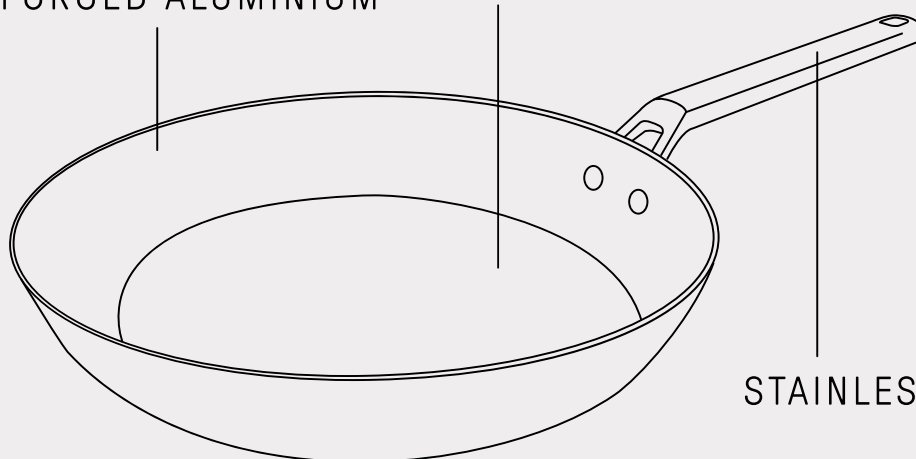

SERIE SAMOA ICONIC

Cocción más saludable gracias a su revestimiento cerámico, libre de químicos. Con acabados en negro y beige con mangos dorados, aporta un aire de distinción a cualquier cocina.

Healthier cooking thanks to its ceramic coating, free of chemicals. With black and beige finishes and golden handles, it adds a touch of distinction to any kitchen.

Une cuisson plus saine grâce à son revêtement en céramique, sans produits chimiques. Avec des finitions noires et beiges et des poignées dorées, il apporte une touche de distinction à toute cuisine.

Cottura più salutare grazie al suo rivestimento in ceramica, privo di sostanze chimiche. Con finiture nere e beige e manici dorati, aggiunge un tocco di distinzione a qualsiasi cucina.

Cozimento mais saudável graças ao seu revestimento cerâmico, livre de produtos químicos. Com acabamentos em preto e bege e cabos dourados, adiciona um toque de distinção a qualquer cozinha.

FORGED ALUMINIUM

CERAMIC COATING