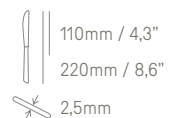

570902

Cuchillo Mesa (Microdentado)
Table Knife (Micro-Serrated)
Couteau Table (Microcranté)
Coltello Tavola (Microdentato)
Faca Mesa (Micro-Serrilhada)