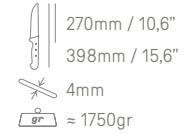

2879000

Hachuela // Cleaver // Feuille
Mannaïetta // Machados