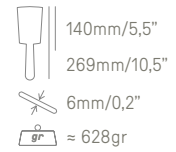

790600

Aplastador de Filetes // Meat tenderizer // Batte à Cotelette Batticarne // Amaciador Carne

	Caja	Box	Boîte	Scatola	Caixa
	Acero Inoxidable Polioximetileno (POM)	Stainless Steel Polyoxymethylene (POM)	Acier Inoxydable Polyoxyméthylène (POM)	Acciaio Inossidabile Polioximetileno (POM)	Aço Inoxidável Polioximetileno (POM)