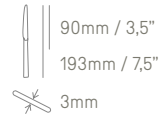

585600

Cuchillo Postre (Dentado)
Dessert Knife (Serrated)
Couteau Dessert (Microdenté)
Coltello Frutta (Dentato)
Faca Sobremesa (Serrilhada)