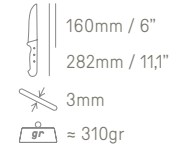

282404

**Hachuela // Cleaver // Feuille
Mannaïetta // Machados**