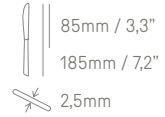

570200

Cuchillo Lunch (Dentado)
Cake Knife (Serrated)
Couteau Lunch (Microdenté)
Coltello Frutta (Dentato)
Faca Lunch (Serrilhada)