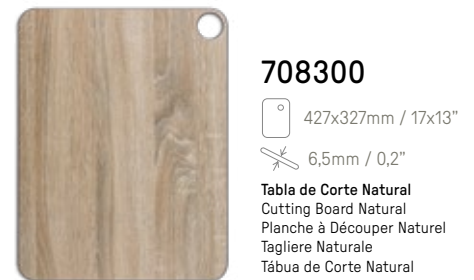

Caja	Box	Boîte	Scatola	Caixa
	Fibra de Celulosa y Resina	Resin and Cellulose Fibre	Fibre de Cellulose et Résine	Fibra di Cellulosa e Resina	Fibra de Celulose e Resina

Resistencia al lavavajillas / Dishwasher safe / Compatible lave-vaisselle / Adatto per lavastoviglie / Resistente à máquina de lavar loiça
No daña los cuchillos / Knife friendly / N'émousse pas le fil des couteaux / Non danneggia il filo dei coltelli / Não danifica as facas
Resistencia a altas temperaturas / Heat resistant / Résistante aux hautes températures / Resistente alle alte temperature / Resistência a altas temperaturas
Material Ecológico / ECO select / Matériau écologique / Materiale Ecologico / Material ecológico.