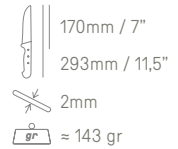

286004

Santoku (Con Alveolos)
Santoku Knife (Granton Edge)
Couteau Santoku (Alvéolé)
Coltello Santoku (Con Alveole)
Santoku (Com Alveolos)