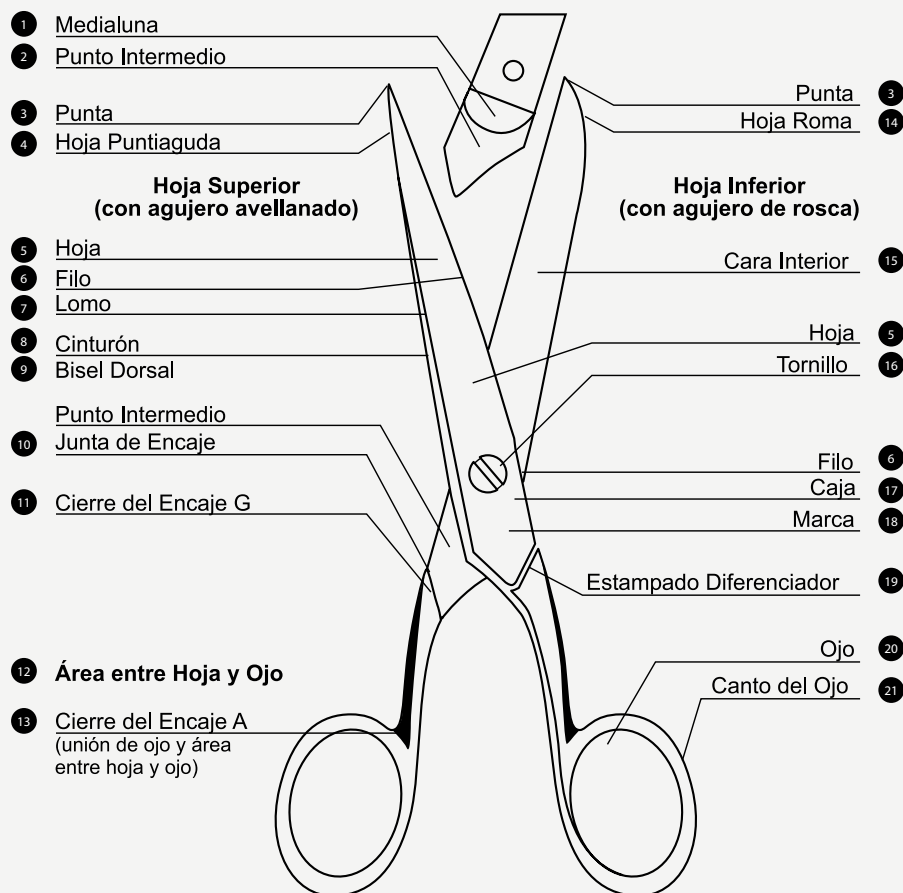

**504300**

190mm / 7,4"

**Tijeras de Modista // Dressmaker**  
Shears // Ciseaux de Couturier  
Forbici Sarto Abiti // Tesouras  
Costureira

1. Crescent // Demi-lune // Mezzaluna // Meia-lua
2. Intermediate Point // Point Intermédiaire // Punto Medio // Ponto intermédio
3. Point // Pointe // Punta // Ponta
4. Sharp Blade // Lame Pointue // Lama Appuntita // Lâmina pontiaguda
5. Blade // Lame // Lama // Lâmina
6. Bevel // Tranchant // Fio
7. Back // Dos // Dorso
8. Belt // Ceinture // Cintura // Cinturão
9. Dorsal Bevel // Biseau Dorsal // Bisello Dorsale // Bisel Dorsal
10. Board Snap // Joint d'assemblage // Giunto ad Incastro // Ponto Intermédio
11. Snap Closure // Fermeture d'assemblage G // Chiusura a Incastro G Fecho de encaixe G
12. Area Between Leaf and Eye // Zone entre la Lame et l'œil // Zona fra Lama e Occhio // Área entre lâmina e anel
13. Closing a Snap // Fermeture d'assemblage A // Chiusura dell'Incastro A // Fecho de encaixe A
14. Rome Blade // Lame Arrondie // Lama Roma // Lâmina Roma
15. Interior Face // Face Intérieure // Lato Inferiore // Face interior
16. Screw // Vis // Vite // Parafuso
17. Box // Caisse // Scatola // Caixa
18. Brand Stamp // Marque // Marca // Marca
19. Printing // Estampage Distinctif // Stampa Differenziatrice Estampado Diferenciador
20. Eye // Oeil // Occhio // Anel
21. Singing Eye // Chant de l'œil // Bordo dell'Occhio // Canto do anel