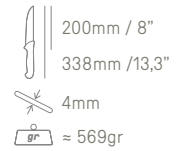

297200

Macheta // Cleaver
Couperet // Mannaietta // Machete

● 297222 ● 297225