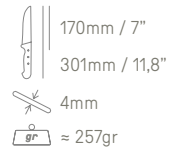

289804

Deba // Deba Knife // Couteau
Deba // Coltello Deba // Deba