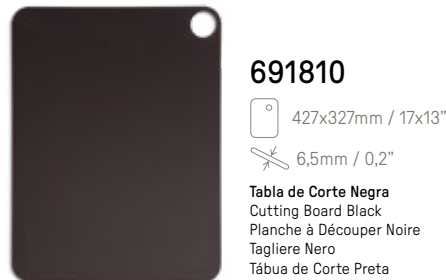

Caja	Box	Boîte	Scatola	Caixa
	Fibra de Celulosa y Resina	Resin and Cellulose Fibre	Fibre de Cellulose et Résine	Fibra di Cellulosa e Resina	Fibra de Celulose e Resina

Resistencia al lavavajillas / Dishwasher safe / Compatible lave-vaisselle / Adatto per lavastoviglie / Resistente à máquina de lavar loiça
No daña los cuchillos / Knife friendly / N'émousse pas le fil des couteaux / Non danneggia il filo dei coltelli / Não danifica as facas
Resistencia a altas temperaturas / Heat resistant / Résistante aux hautes températures / Resistente alle alte temperature / Resistência a altas temperaturas
Material Ecológico / ECO select / Matériau écologique / Materiale Ecologico / Material ecológico.