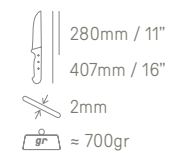

287400

Filetera // Steak Cleaver
Couperet à Filet // Sfilettare
Filetagem