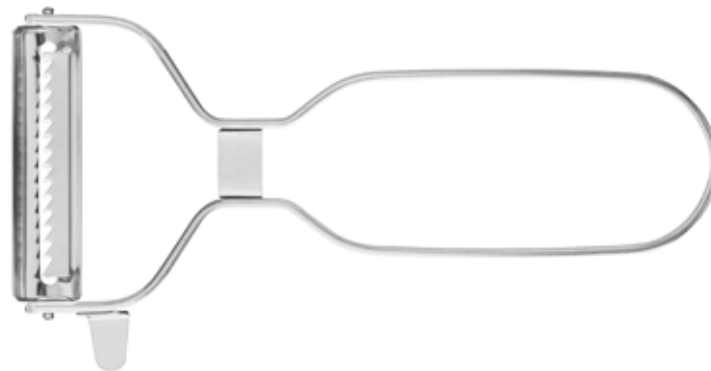

**607000**

55mm / 2,1"  
 130mm / 5,1"

**Utensilio Pelador // Peeler**  
 Éplucheur // Pelapatate  
 Descascador

**607100**

55mm / 2,1"  
 130mm / 5,1"

**Utensilio Pelador Tomate // Tomato**  
 Peeler // Éplucheur Tomate  
 Pelapomodoro // Descascador  
 Tomate