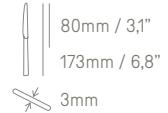

585200

Cuchillo Lunch (Dentado)
Cake Knife (Serrated)
Couteau Lunch (Microdenté)
Coltello Frutta (Dentato)
Faca Lunch (Serrilhada)