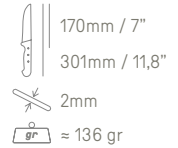

288804

Santoku // Santoku Knife
Couteau Santoku // Coltello
Santoku // Santoku