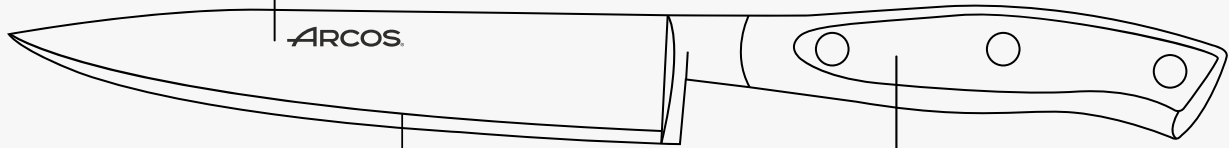

EXCLUSIVE NITRUM®
STAINLESS STEEL

FORGED

POLIOXIMETILENO (POM)