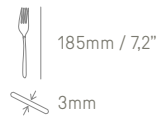

561300

Tenedor Pescado // Fish Fork
Fourchette Poisson // Forchettina
Pesce // Garfo Peixe