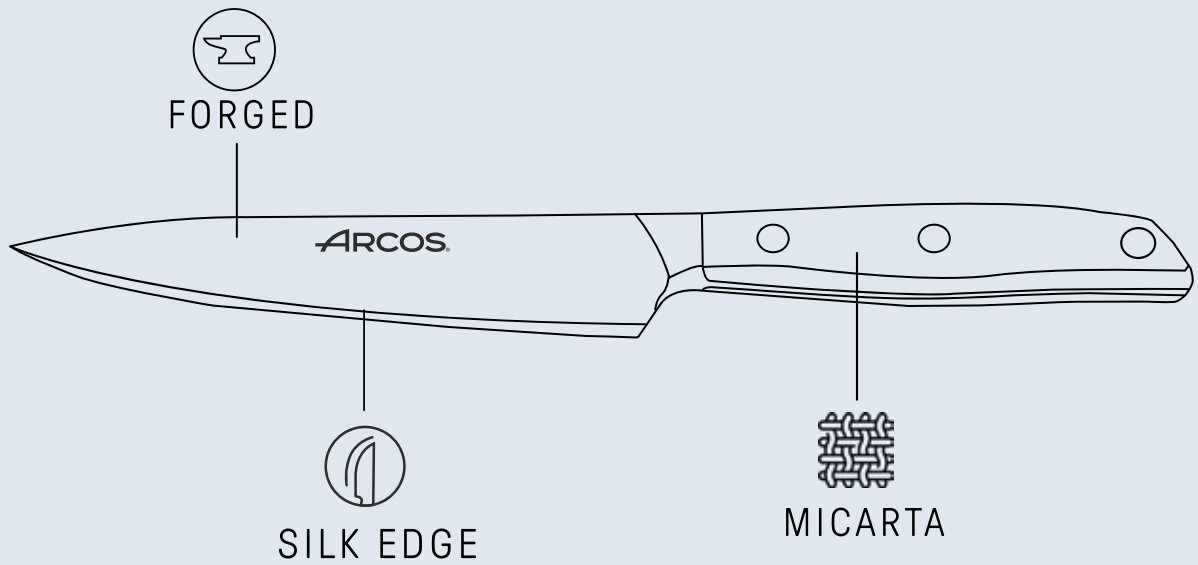

Forjado

Forged • Forgé • Forgiato • Forjado.

Acero Inoxidable Forjado NITRUM®

NITRUM® Forged Stainless Steel • Acier Inoxydable Forgé NITRUM® • Acciaio Inossidabile Forgiato NITRUM® • Aço Inoxidável Forjado NITRUM®.

Media Virola

Curved Bolster • Mitre Biseautée • Mezzo Nodo Forgiato
Meia Virola

Filo Seda

Silk Edge • Silk Edge • Filo Seta • Fio Seda.

Recazo redondeado

Rounded Back • Dos de Lame Adouci • Costola Arrotondata
Dorso Arredondado.

Micarta

Micarta Handle • Manche en MICARTA • Manico di MICARTA
Punho MICARTA.

Remaches de Acero Inox

Stainless Steel Rivets • Rivets en Acier Inoxydables • Rivetti
in Acciaio Inossidabile • Rebites de Aço Inoxidável.