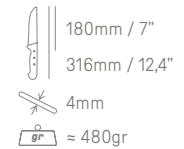

288300

**Macheta China // Chinese Cleaver
Couperet Chinois // Mannaïetta
Cinesa // Cutelo Chinês**