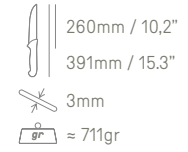

298100

Chuletera // Chop Cleaver
Couperet à Côtelette // Bistecca
Para Costoletas