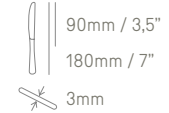

595200

Cuchillo Lunch (Dentado)
Cake Knife (Serrated)
Couteau Lunch (Microdenté)
Coltello Frutta (Dentato)
Faca Lunch (Serrilhada)