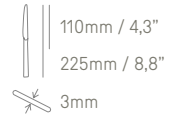

586400

Chuletero (Microdentado)
Steak Knife (Micro-Serrated)
Couteau Steak (Microcranté)
Coltello Bistecca (Microdentato)
Faca de Churrasco (Micro-Serrilhada)