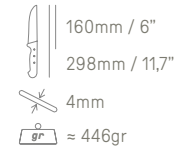

288200

**Macheta // Cleaver // Couperet
Mannaïetta // Machete**