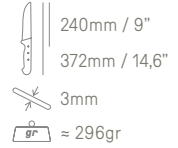

289904

Yanagiba // Yanagiba Knife
Couteau Yanagiba // Coltello
Yanagiba Yanagiba