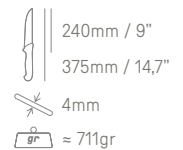

297500

Macheta // Cleaver
Couperet // Mannaietta // Machete

● 297522 ● 297525