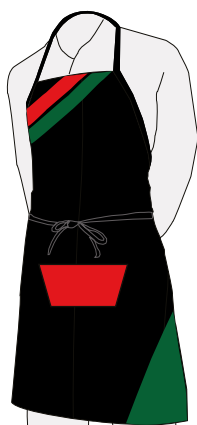

Delantal Peto Combi

Pol. 65% Alg. 35% / 75 x 80cm

Ref.1050

Rojo/Verde