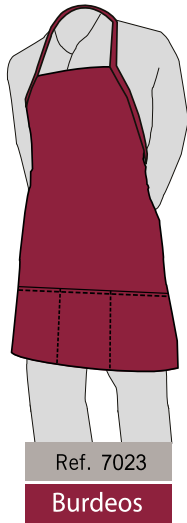

Delantal Peto monedero

Pol. 65% Alg. 35% / 65 x 60 cm

Ref. 7023

Burdeos