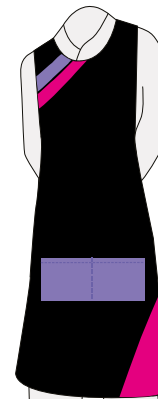

Ref.1035

Turquesa

Ref.1032

Lila

Ref.1034

Beige

Delantal Casulla Combi

Pol. 65% Alg. 35%. 50 x 90 x 90cm

Ref.9654

Rojo/Verde

Ref.9655

Naranja/Pistacho

Ref.9656

Fucsia/Lila

Delantal Casulla Poli/Combi Tirantes

Pol. 100%. 60 x 90 x 90cm