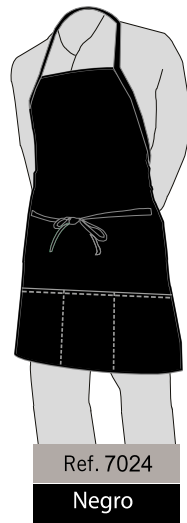

Ref. 7024

Negro