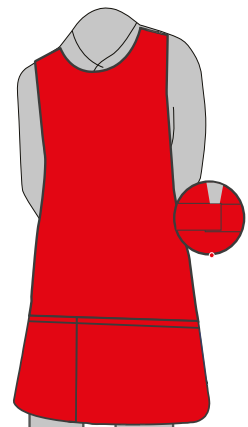

Ref.9789

Rojo